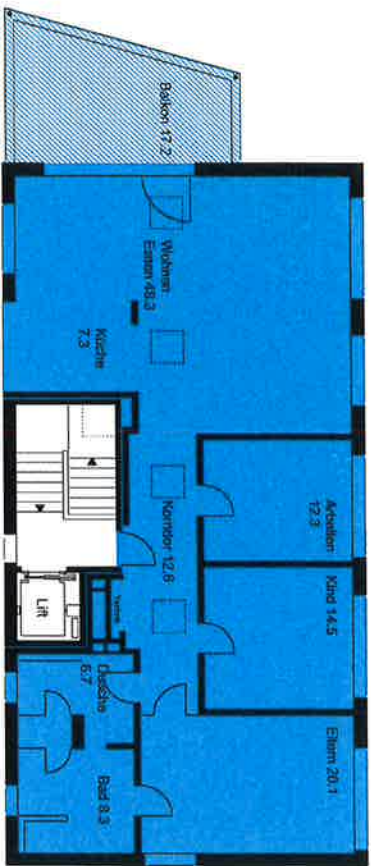

Haus B

Wohnung B3

4 1/2 - Zimmer

Haus B

Bruttogeschossfläche ca. 157 m²

Balkon gedeckt ca. 17 m²

UNTERGESCHOSS HAUS B

Haus B